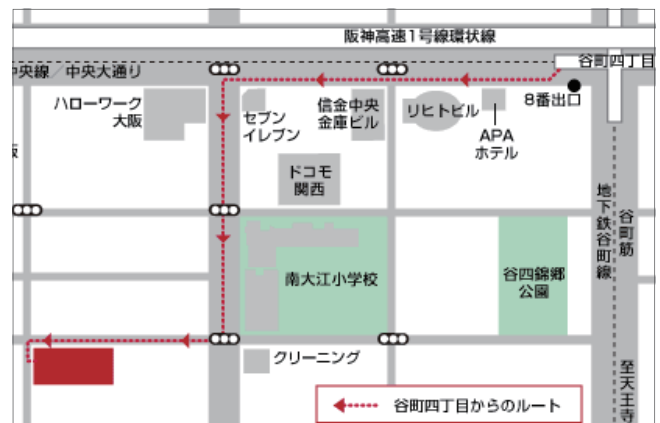

協力：株式会社ベネッセホールディングス／株式会社内田洋行／兵庫ベンダ工業株式会社

[会場] 株式会社内田洋行 大阪支店
大阪ユビキタス協創広場 CANVAS

〒540-8520 大阪市中央区和泉町 2-2-2

地下鉄谷町線・中央線「谷町四丁目駅」8番出口より徒歩8分(※お車でのご来館はご遠慮ください)